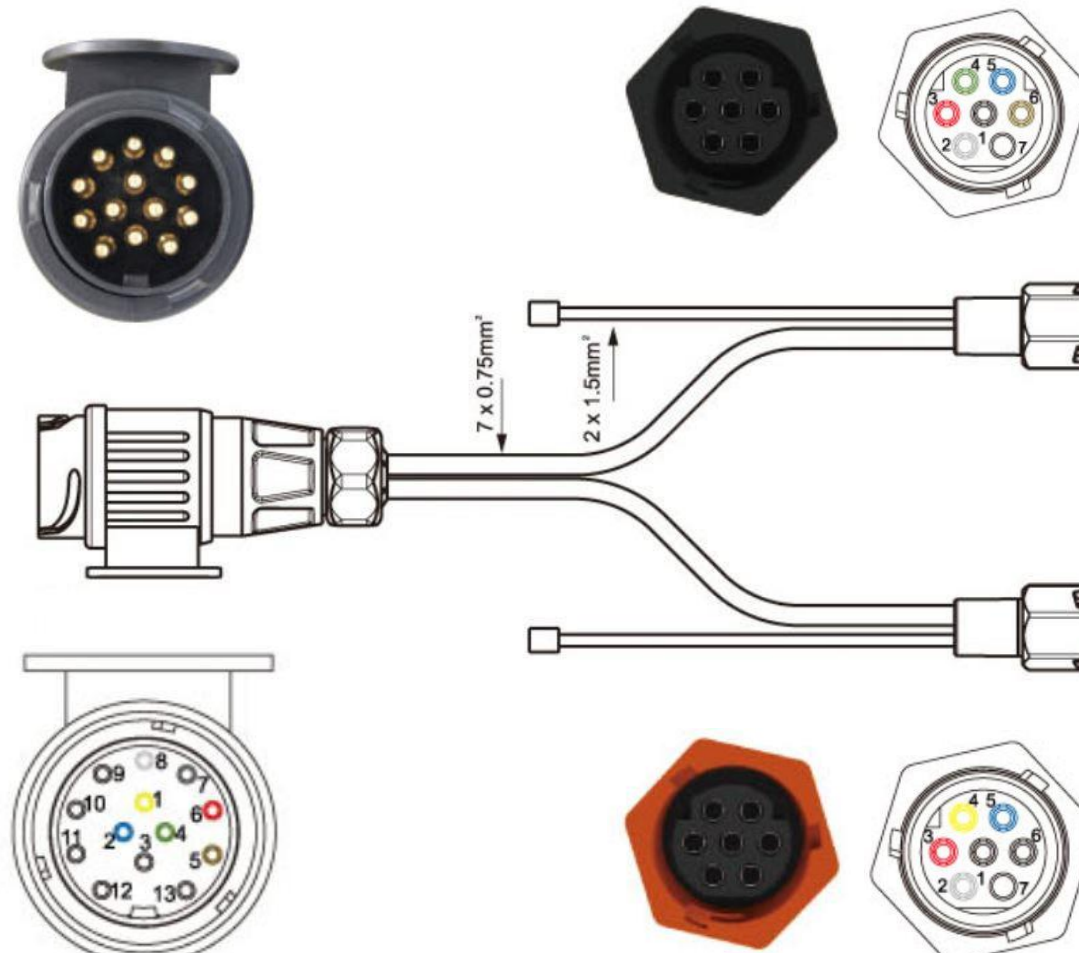

Pin	Farger	Funksjon
1	Gul	Blink V.
2	Blå	Tåkelys
3	Hvit	Jord
4	Grønn	Blink H.
5	Brunn	Baklys H.
6	Rød	Brems
7	Svart	Baklys V.
8	Grå	Ryggelys
9	Ubrukt	
10	Ubrukt	
11	Ubrukt	
12	Ubrukt	
13	Ubrukt	

Høyre (Svart)		
Pin	Farger	Funksjon
1	Hvit	Jord
2	Grå	Ryggelys
3	Rød	Brems
4	Grønn	Blink H.
5	Blå	Tåkelys
6	Brunn	Baklys H.
7	Ubrukt	

Venstre (Oransje)		
Pin	Farger	Funksjon
1	Hvit	Jord
2	Grå	Ryggelys
3	Rød	Brems
4	Gul	Blink V.
5	Blå	Tåkelys
6	Svart	Baklys V.
7	Ubrukt	

Koblingskjema-13-Lucidity