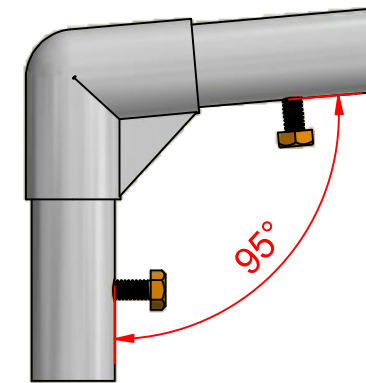

5002168 Kapell borrelås 250/132

(5001124 Alustativ)

Parts List				
Pos	PART NUMBER	QTY	DESCRIPTION	Net Weight
1	5002172	2	Alustativ hjørne foran venstre	0,737 kg
2	5002173	2	Alustativ hjørne foran høyre	0,736 kg
3	5002174	2	Alustativ forbindelse midt	0,925 kg
4	5002175	2	Alustativ bein m/hull	0,193 kg
5	5002176	3	Alustativ traverser bjelke-132	0,768 kg
6	5002178	4	Alustativ bein	0,193 kg
7	5002179	1	Alustativ foran støtte-132	0,943 kg
8	5002181	4	Alustativ framme bjelke-250	0,724 kg
9	5002182	4	Alustativ framme støtte-250	0,879 kg

AH
5002173