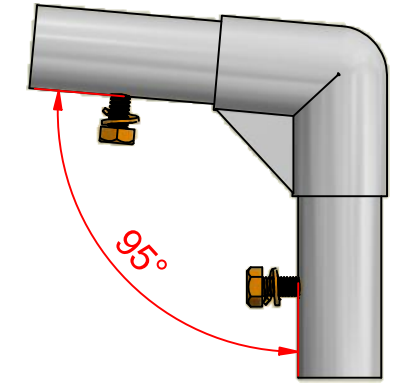

5002168 Kapell borrelås 250/132

(5001124 Alustativ)

Parts List				
Pos	PART NUMBER	QTY	DESCRIPTION	Net Weight
1	5002172	2	Alustativ hjørne foran venstre	0,737 kg
2	5002173	2	Alustativ hjørne foran høyre	0,736 kg
3	5002174	2	Alustativ forbindelse midt	0,925 kg
4	5002175	2	Alustativ bein m/hull	0,193 kg
5	5002176	3	Alustativ traverser bjelke-132	0,768 kg
6	5002178	4	Alustativ bein	0,193 kg
7	5002179	1	Alustativ foran støtte-132	0,943 kg
8	5002181	4	Alustativ framme bjelke-250	0,724 kg
9	5002182	4	Alustativ framme støtte-250	0,879 kg

AV
5002172