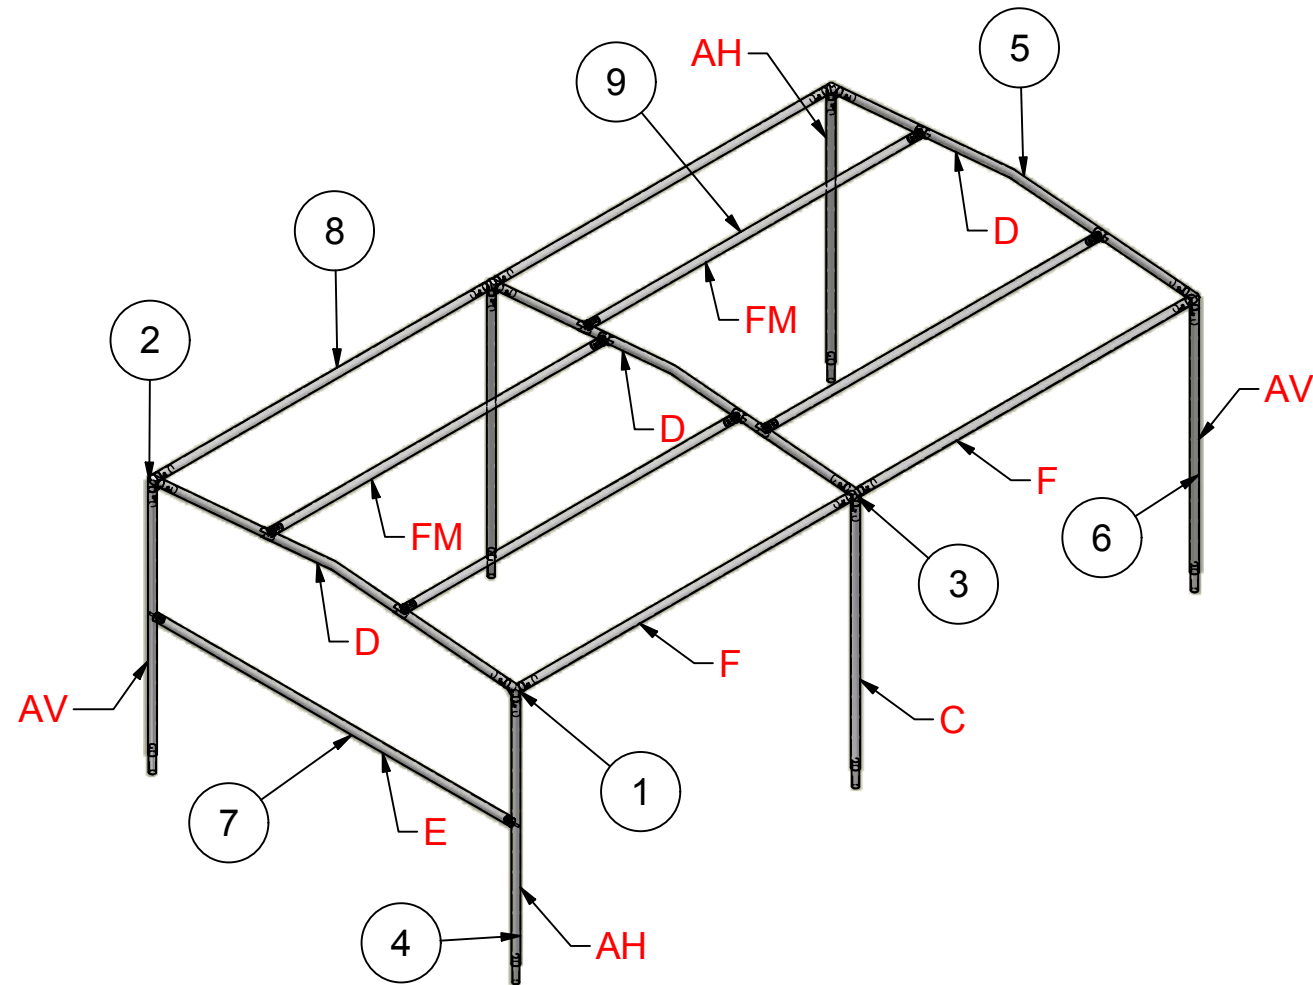

5002168 Kapell borrelås 250/132

(5001124 Alustativ)

Parts List				
Pos	PART NUMBER	QTY	DESCRIPTION	Net Weight
1	5002172	2	Alustativ hjørne foran venstre	0,737 kg
2	5002173	2	Alustativ hjørne foran høyre	0,736 kg
3	5002174	2	Alustativ forbindelse midt	0,925 kg
4	5002175	2	Alustativ bein m/hull	0,193 kg
5	5002176	3	Alustativ traverser bjelke-132	0,768 kg
6	5002178	4	Alustativ bein	0,193 kg
7	5002179	1	Alustativ foran støtte-132	0,943 kg
8	5002181	4	Alustativ framme bjelke-250	0,724 kg
9	5002182	4	Alustativ framme støtte-250	0,879 kg

AV
5002172

AH
5002173

C
5002174