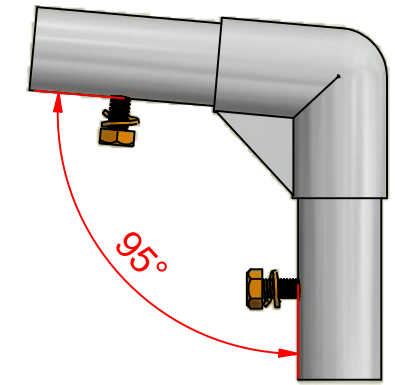

5002169 Kapell borrelås 250/150

(5001126 Alustativ)

Parts List				
Pos	PART NUMBER	QTY	DESCRIPTION	Net Weight
1	5002172	2	Alustativ hjørne foran venstre	0,737 kg
2	5002173	2	Alustativ hjørne foran høyre	0,736 kg
3	5002174	2	Alustativ forbindelse midt	0,925 kg
4	5002175	2	Alustativ bein m/hull	0,193 kg
5	5002178	4	Alustativ bein	0,193 kg
6	5002182	4	Alustativ framme støtte-250	0,879 kg
7	5002181	4	Alustativ framme bjelke-250	0,724 kg
8	5002183	3	Alustativ travers bjelke-150	0,870 kg
9	5002184	1	Alustativ foran støtte-150	1,045 kg

AV
5002172