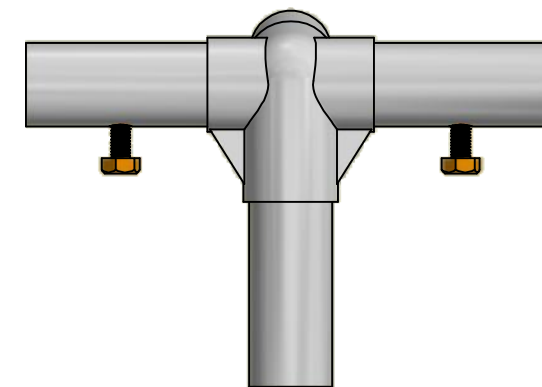

5002169 Kapell borrelås 250/150

(5001126 Alustativ)

Parts List				
Pos	PART NUMBER	QTY	DESCRIPTION	Net Weight
1	5002172	2	Alustativ hjørne foran venstre	0,737 kg
2	5002173	2	Alustativ hjørne foran høyre	0,736 kg
3	5002174	2	Alustativ forbindelse midt	0,925 kg
4	5002175	2	Alustativ bein m/hull	0,193 kg
5	5002178	4	Alustativ bein	0,193 kg
6	5002182	4	Alustativ framme støtte-250	0,879 kg
7	5002181	4	Alustativ framme bjelke-250	0,724 kg
8	5002183	3	Alustativ travers bjelke-150	0,870 kg
9	5002184	1	Alustativ foran støtte-150	1,045 kg

AV
5002172

AH
5002173

C
5002174