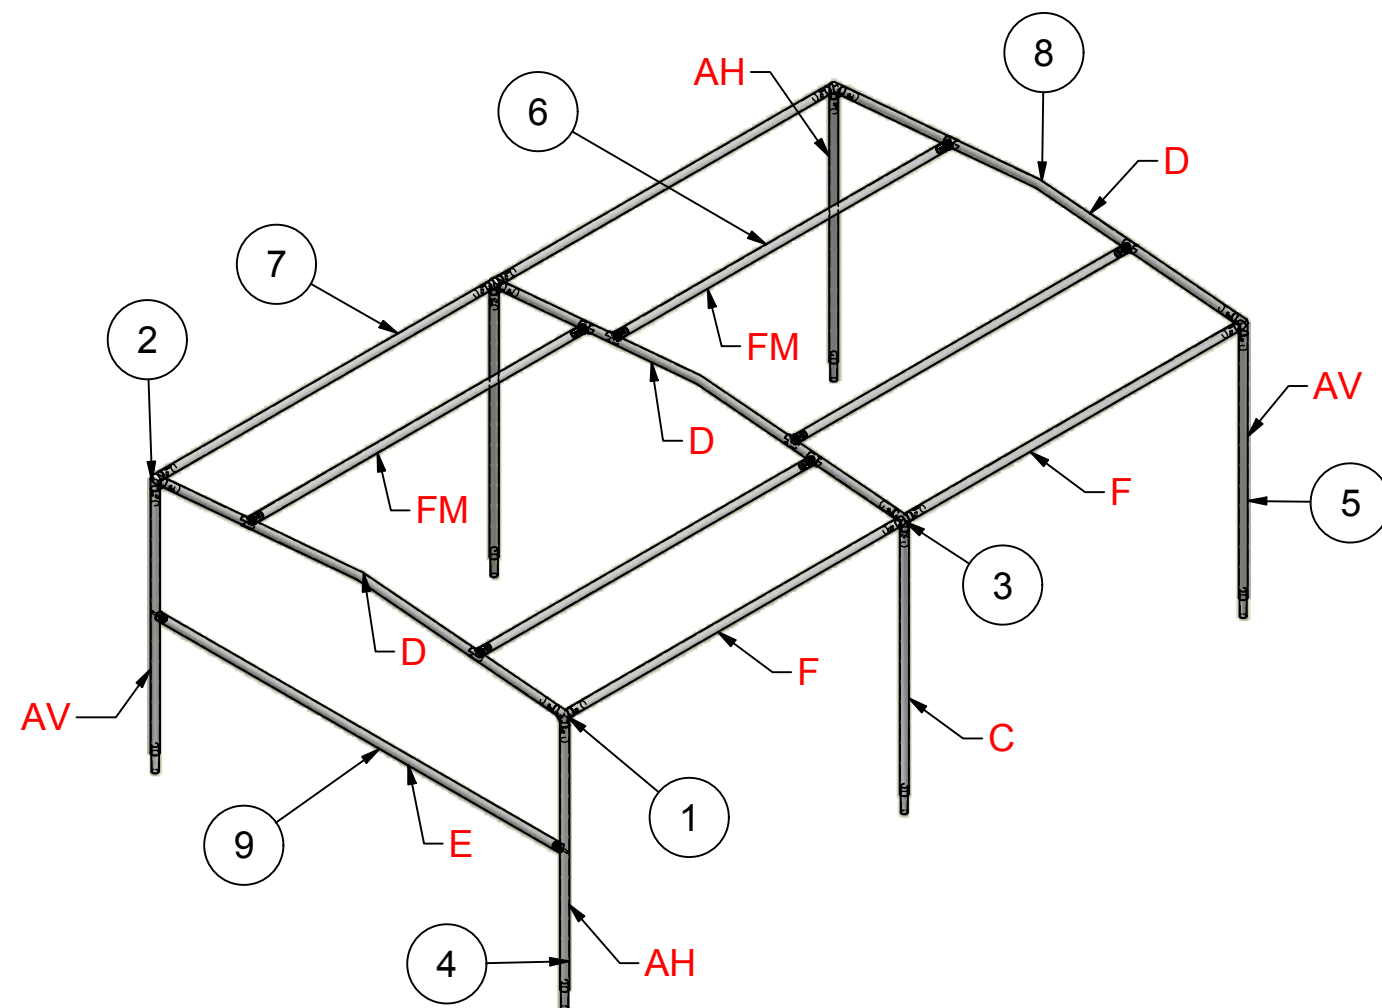

5002169 Kapell borrelås 250/150

(5001126 Alustativ)

Parts List				
Pos	PART NUMBER	QTY	DESCRIPTION	Net Weight
1	5002172	2	Alustativ hjørne foran venstre	0,737 kg
2	5002173	2	Alustativ hjørne foran høyre	0,736 kg
3	5002174	2	Alustativ forbindelse midt	0,925 kg
4	5002175	2	Alustativ bein m/hull	0,193 kg
5	5002178	4	Alustativ bein	0,193 kg
6	5002182	4	Alustativ framme støtte-250	0,879 kg
7	5002181	4	Alustativ framme bjelke-250	0,724 kg
8	5002183	3	Alustativ travers bjelke-150	0,870 kg
9	5002184	1	Alustativ foran støtte-150	1,045 kg

AV
5002172

AH
5002173

C
5002174