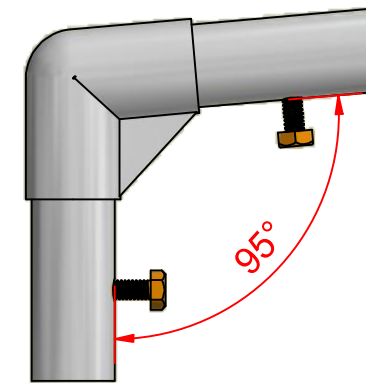

5002169 Kapell borrelås 250/150

(5001126 Alustativ)

Parts List				
Pos	PART NUMBER	QTY	DESCRIPTION	Net Weight
1	5002172	2	Alustativ hjørne foran venstre	0,737 kg
2	5002173	2	Alustativ hjørne foran høyre	0,736 kg
3	5002174	2	Alustativ forbindelse midt	0,925 kg
4	5002175	2	Alustativ bein m/hull	0,193 kg
5	5002178	4	Alustativ bein	0,193 kg
6	5002182	4	Alustativ framme støtte-250	0,879 kg
7	5002181	4	Alustativ framme bjelke-250	0,724 kg
8	5002183	3	Alustativ travers bjelke-150	0,870 kg
9	5002184	1	Alustativ foran støtte-150	1,045 kg

AH
5002173