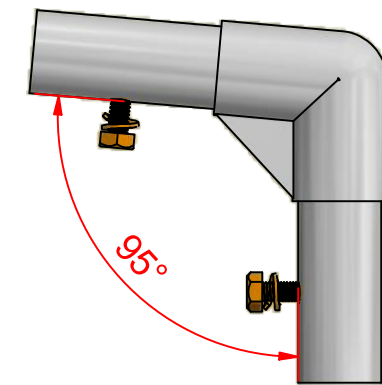

5002171 Kapell borrelås 320/180

(5001130 Alustativ)

Parts List				
Pos	PART NUMBER	QTY	DESCRIPTION	Net Weight
1	5002172	2	Alustativ hjørne foran venstre	0,737 kg
2	5002173	2	Alustativ hjørne foran høyre	0,736 kg
3	5002174	4	Alustativ forbindelse midt	0,925 kg
4	5002175	2	Alustativ bein m/hull	0,193 kg
5	5002178	6	Alustativ bein	0,193 kg
6	5002185	6	Alustativ framme bjelke-320	0,209 kg
7	5002186	6	Alustativ framme støtte-320	0,262 kg
8	5002187	4	Alustativ traverser bjelke-180	0,359 kg
9	5002188	1	Alustativ foran støtte-180	0,418 kg

AV
5002172

TYSSE