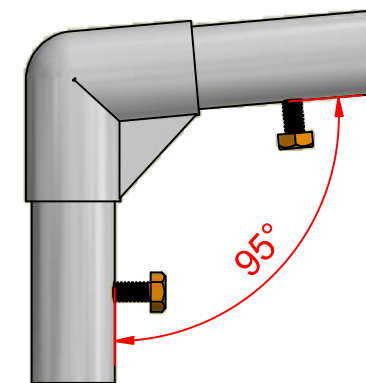

5002171 Kapell borrelås 320/180

(5001130 Alustativ)

Parts List				
Pos	PART NUMBER	QTY	DESCRIPTION	Net Weight
1	5002172	2	Alustativ hjørne foran venstre	0,737 kg
2	5002173	2	Alustativ hjørne foran høyre	0,736 kg
3	5002174	4	Alustativ forbindelse midt	0,925 kg
4	5002175	2	Alustativ bein m/hull	0,193 kg
5	5002178	6	Alustativ bein	0,193 kg
6	5002185	6	Alustativ framme bjelke-320	0,209 kg
7	5002186	6	Alustativ framme støtte-320	0,262 kg
8	5002187	4	Alustativ traverser bjelke-180	0,359 kg
9	5002188	1	Alustativ foran støtte-180	0,418 kg

AH
5002173

TYSSE