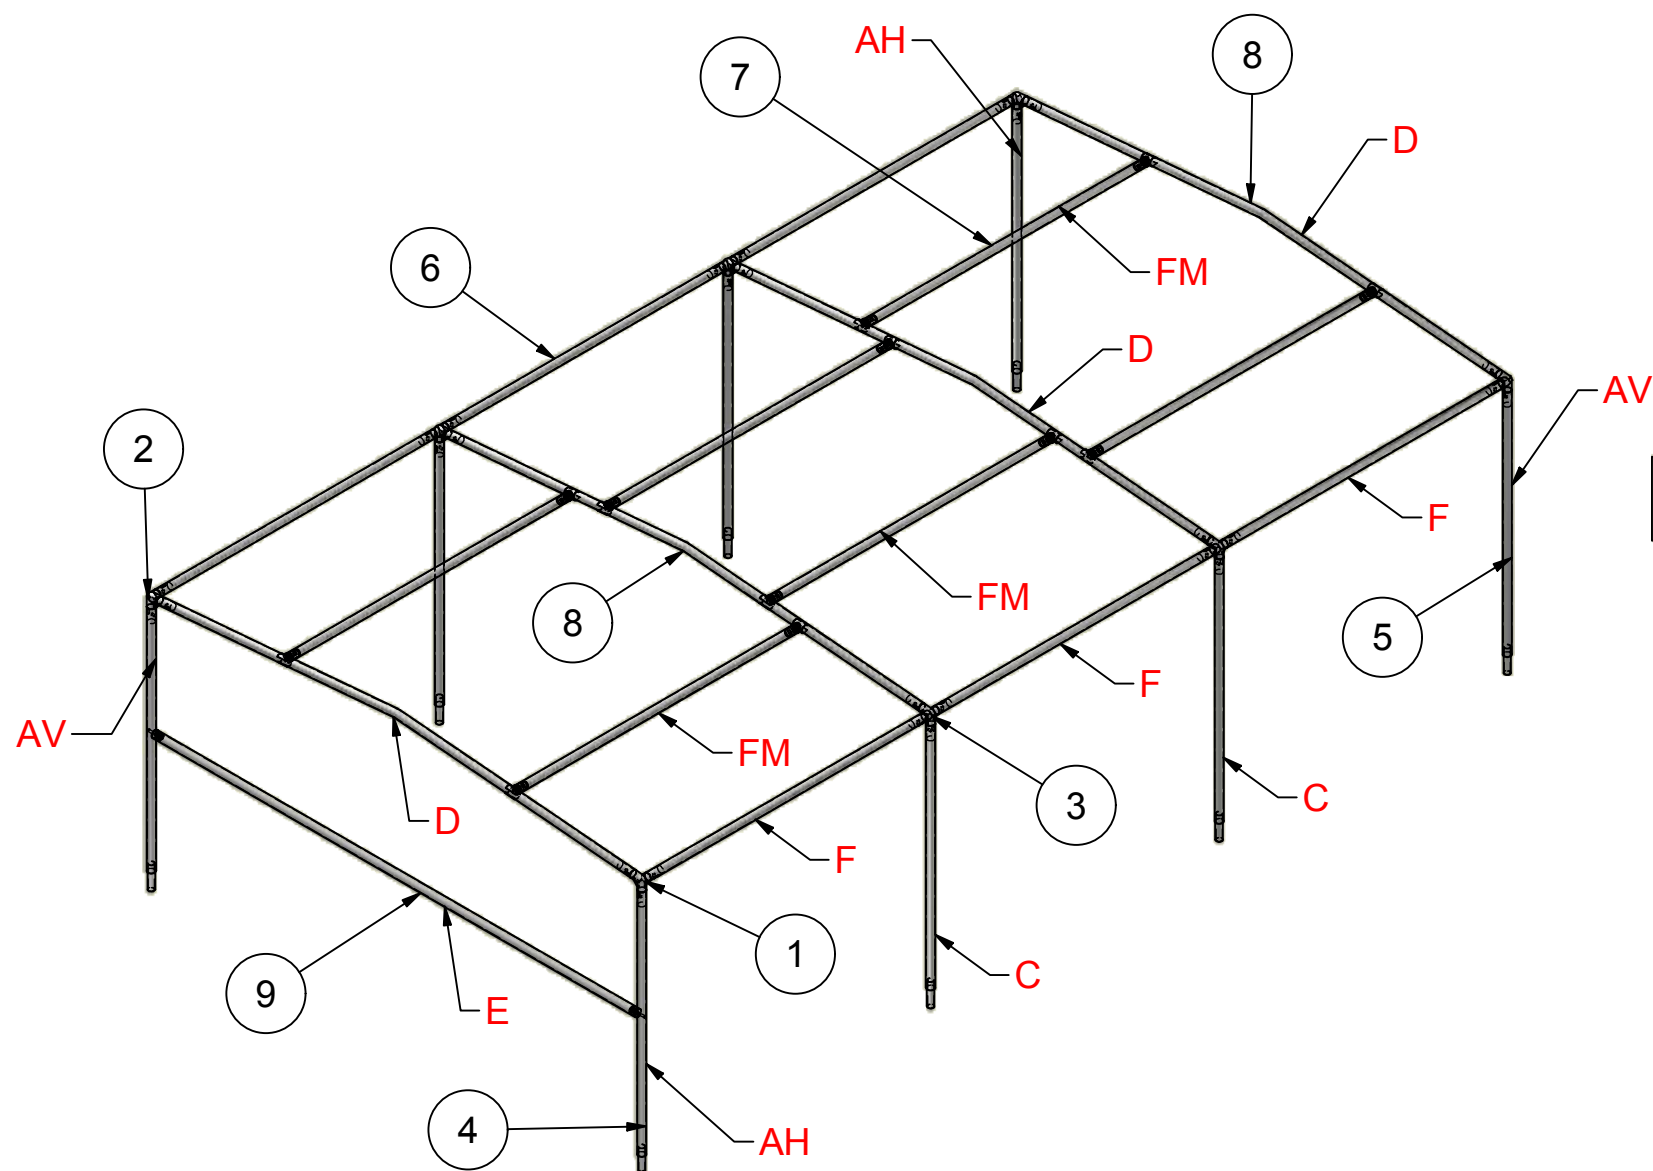

5002171 Kapell borrelås 320/180

(5001130 Alustativ)

Parts List				
Pos	PART NUMBER	QTY	DESCRIPTION	Net Weight
1	5002172	2	Alustativ hjørne foran venstre	0,737 kg
2	5002173	2	Alustativ hjørne foran høyre	0,736 kg
3	5002174	4	Alustativ forbindelse midt	0,925 kg
4	5002175	2	Alustativ bein m/hull	0,193 kg
5	5002178	6	Alustativ bein	0,193 kg
6	5002185	6	Alustativ framme bjelke-320	0,209 kg
7	5002186	6	Alustativ framme støtte-320	0,262 kg
8	5002187	4	Alustativ traverser bjelke-180	0,359 kg
9	5002188	1	Alustativ foran støtte-180	0,418 kg

AV
5002172

AH
5002173

C
5002174

TYSSE