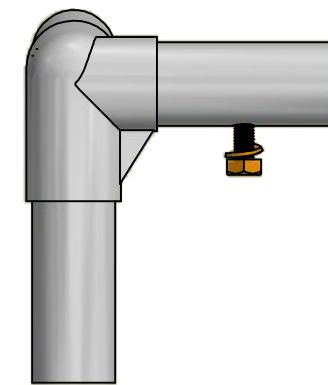

5002171 Kapell borrelås 320/180

(5001130 Alustativ)

Parts List				
Pos	PART NUMBER	QTY	DESCRIPTION	Net Weight
1	5002172	2	Alustativ hjørne foran venstre	0,737 kg
2	5002173	2	Alustativ hjørne foran høyre	0,736 kg
3	5002174	4	Alustativ forbindelse midt	0,925 kg
4	5002175	2	Alustativ bein m/hull	0,193 kg
5	5002178	6	Alustativ bein	0,193 kg
6	5002185	6	Alustativ framme bjelke-320	0,209 kg
7	5002186	6	Alustativ framme støtte-320	0,262 kg
8	5002187	4	Alustativ traverser bjelke-180	0,359 kg
9	5002188	1	Alustativ foran støtte-180	0,418 kg

AV
5002172

AH
5002173

C
5002174

TYSSE