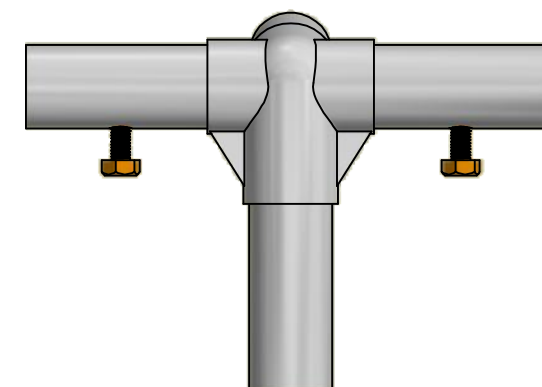

5002171 Kapell borrelås 320/180

(5001130 Alustativ)

Parts List				
Pos	PART NUMBER	QTY	DESCRIPTION	Net Weight
1	5002172	2	Alustativ hjørne foran venstre	0,737 kg
2	5002173	2	Alustativ hjørne foran høyre	0,736 kg
3	5002174	4	Alustativ forbindelse midt	0,925 kg
4	5002175	2	Alustativ bein m/hull	0,193 kg
5	5002178	6	Alustativ bein	0,193 kg
6	5002185	6	Alustativ framme bjelke-320	0,209 kg
7	5002186	6	Alustativ framme støtte-320	0,262 kg
8	5002187	4	Alustativ traverser bjelke-180	0,359 kg
9	5002188	1	Alustativ foran støtte-180	0,418 kg

AV
5002172

AH
5002173

C
5002174

TYSSE