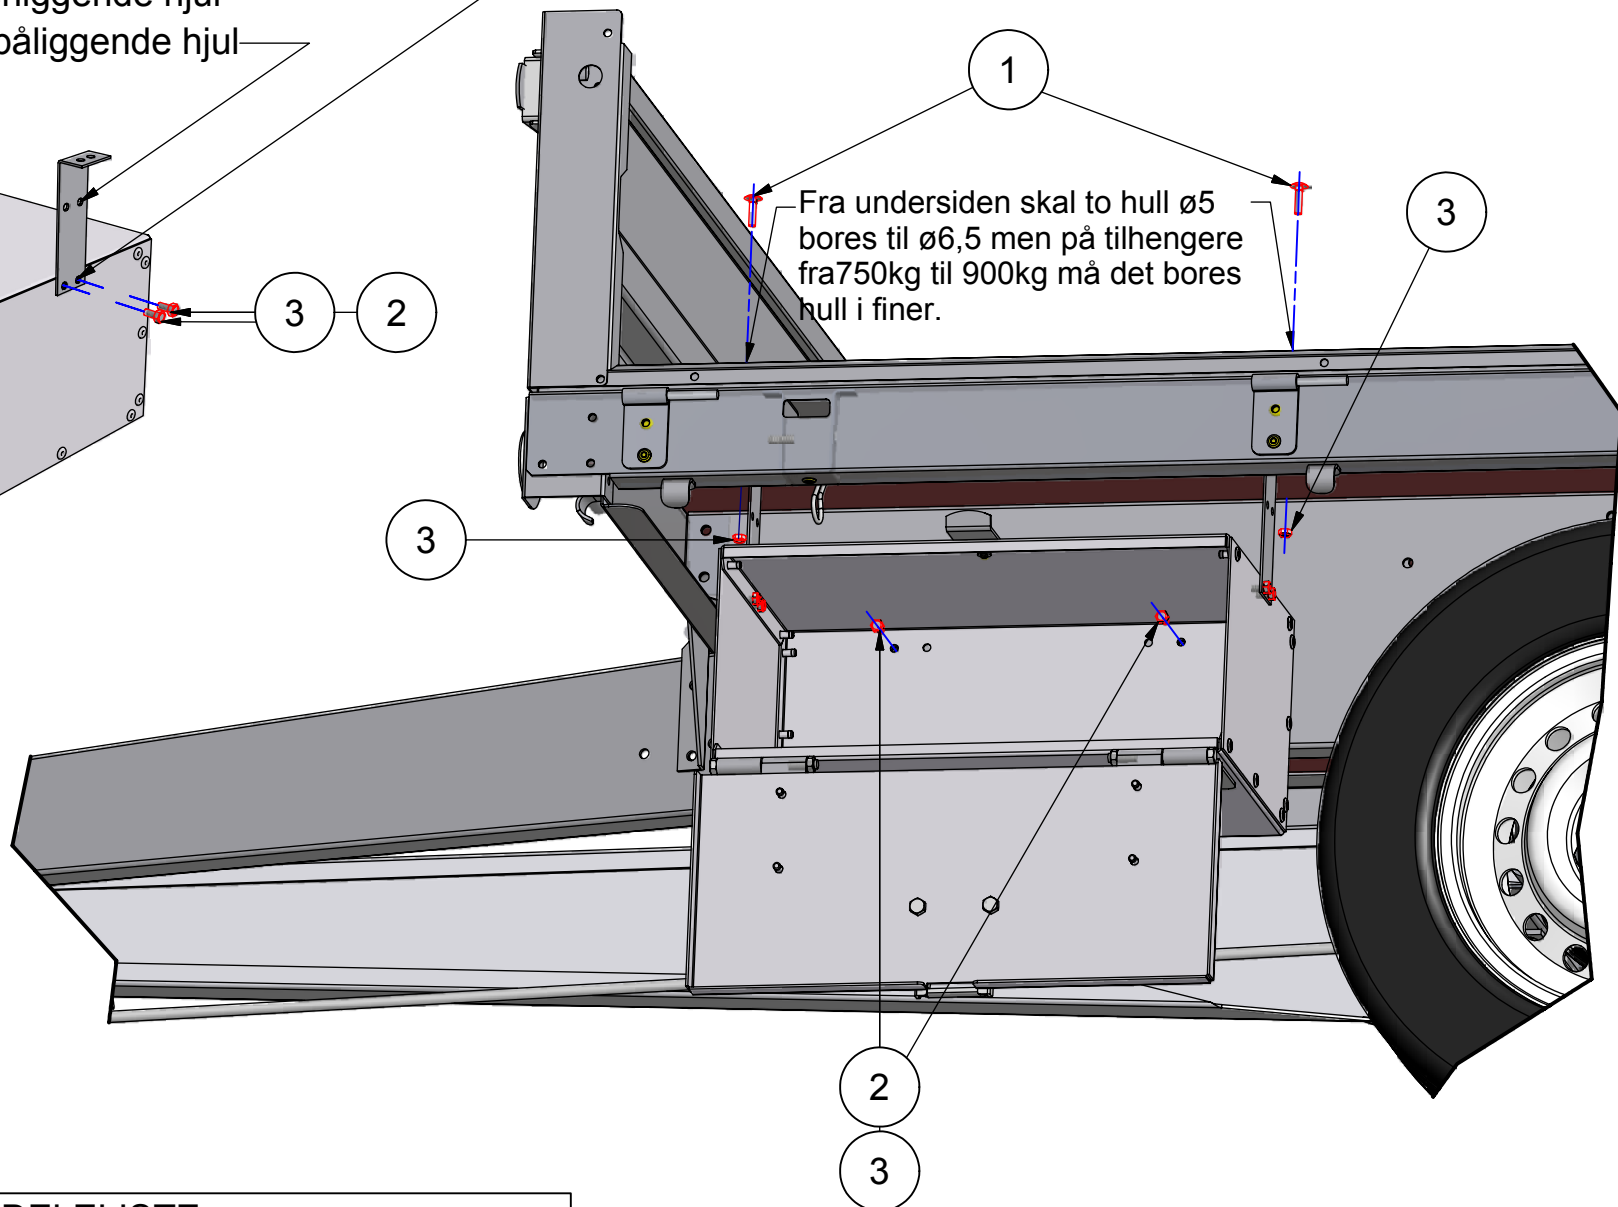

For henger med underliggende hjul
 For henger med utenpåliggende hjul

DELELISTE

POS	DEL NR	ANT	DEL NAVN
1	1400139	2	Skrue låse M6x25 el.zn.
2	1400111	6	Skrue skt. M6x12 el.zn.
3	1400151	8	Mutter låse. M6 el.zn.