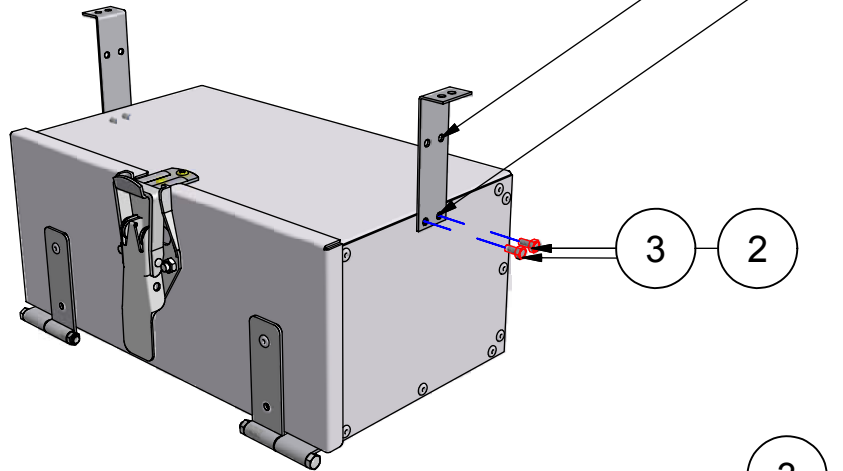

For henger med underliggende hjul
 For henger med utenpåliggende hjul

DELELISTE

POS	DEL NR	ANT	DEL NAVN
1	1400139	2	Skrue låse M6x25 el.zn.
2	1400111	6	Skrue skt. M6x12 el.zn.
3	1400151	8	Mutter låse. M6 el.zn.