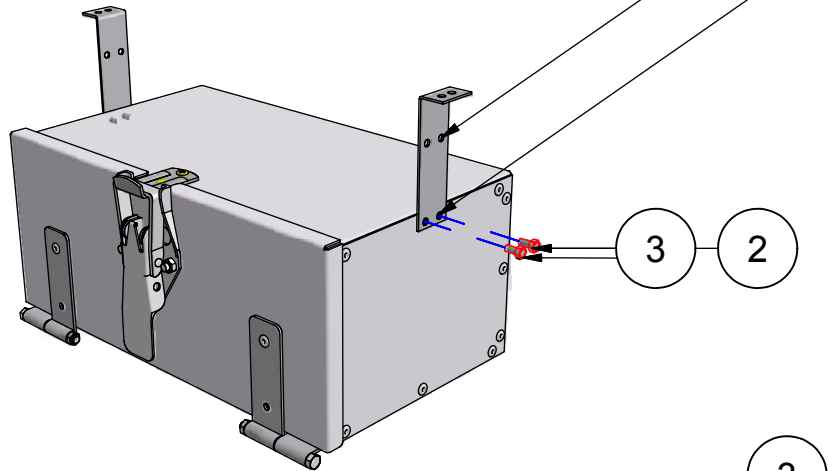

For henger med underliggende hjul
 For henger med utenpåliggende hjul

DELELISTE

POS	DEL NR	ANT	DEL NAVN
1	1400139	2	Skrue låse M6x25 el.zn.
2	1400111	6	Skrue skt. M6x12 el.zn.
3	1400151	8	Mutter låse. M6 el.zn.